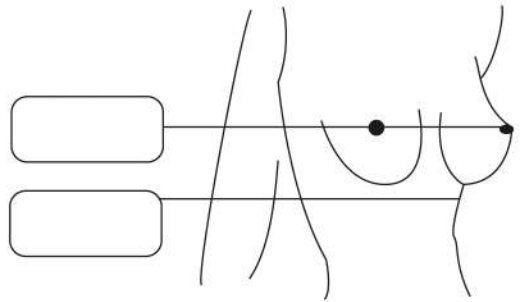

Neem de maten op met een lintmeter rechtstreeks op de huid en zacht aansluitend.

Panty - Body - Korset

Bustenhouder

Masker

Gilet