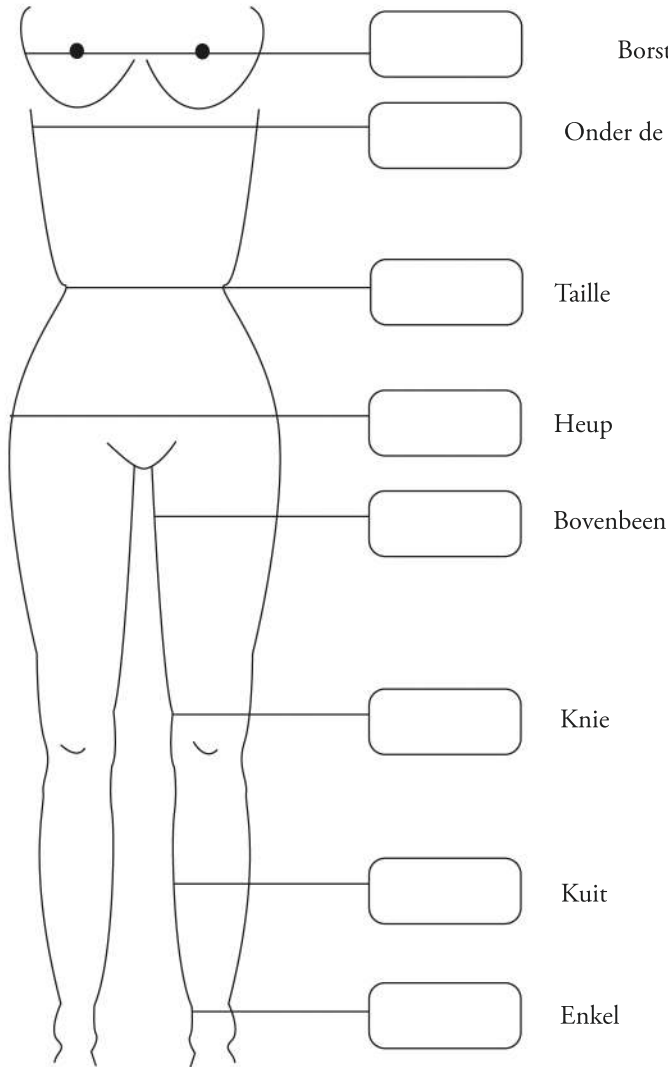

Neem de maten op met een lintmeter rechtstreeks op de huid en zacht aansluitend.

Panty - Body - Korset

Bustenhouder

Masker

Gilet